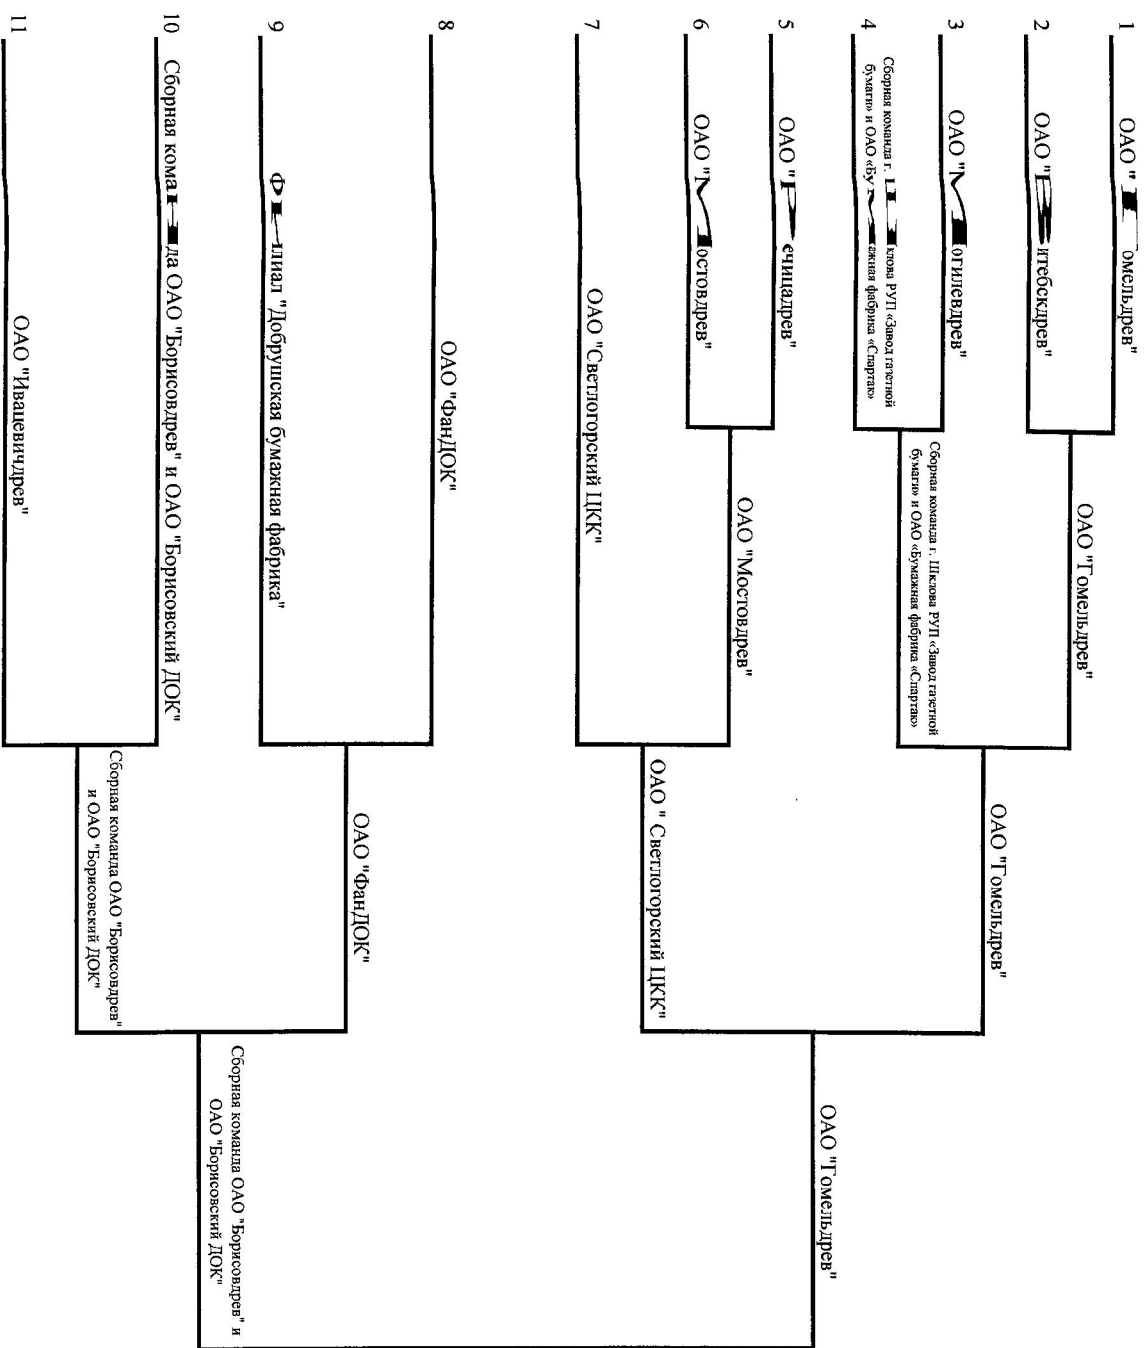

23-25 июля 2011 года

Концерт "Беллестумпром"
Белорусский профессиональный союз работников леса и природопользования
II Республиканский туристский слет среди организаций "Беллестумпром"
Соревнования по перетягиванию каната

ТОК "Высокий берег", Столбцовский район

1/8 1/4 1/2 финал

1 место	Сборная команда ОАО «Борисовдрев» и ОАО «Борисовский ДЮК»
2 место	ОАО «Гомельдрев»
3 место	ОАО «Светлогорский целлюлозно-картонный комбинат»
4 место	ОАО «ФанДЮК»
5 место	Сборная команда г. Пикова РУП «Завод газетной бумаги» и ОАО «Бумажная фабрика «Спартак»
5 место	ОАО «Мостовдрев»
5 место	Финанс «Любрушская бумажная фабрика «Трой тудиз»
5 место	ОАО «Ивацевичдрев»
9 место	ОАО «Витебскдрев»
9 место	ОАО «Могилевдрев»
9 место	ОАО «Речицадрев»

Главный судья, И.К. Г. Минск

Главный секретарь, НК, Г. Минск

С.В. Тарасова